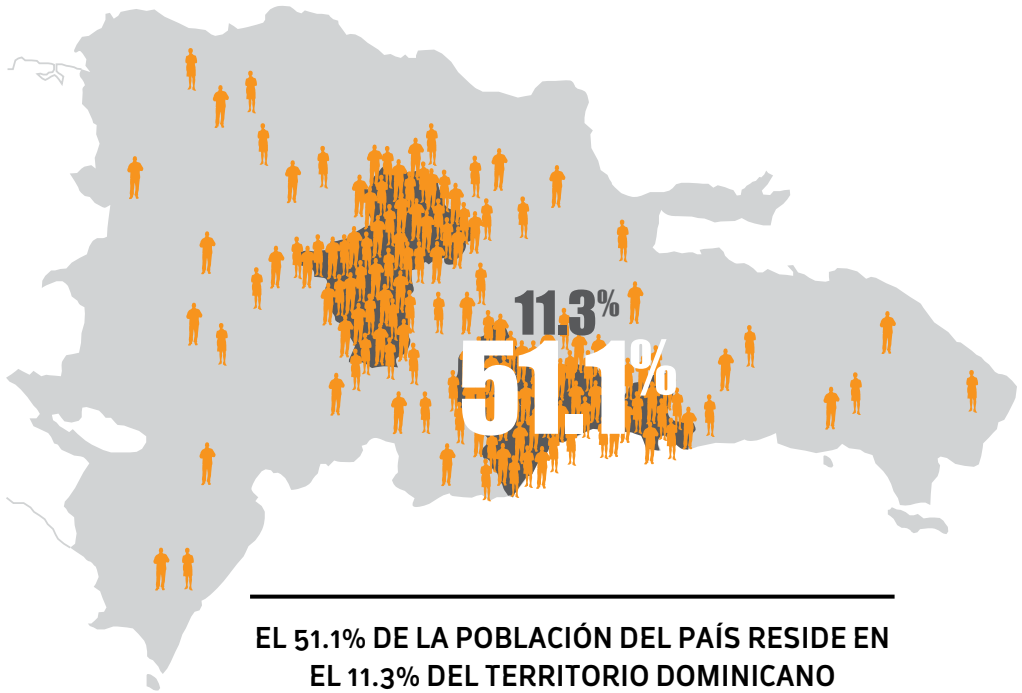

HABITANTES EN ZONA RURAL Y URBANA

Santo Domingo 5 Km →

PROCESO MIGRATORIO
PORCENTAJE DE LA POBLACIÓN QUE SE MUDÓ A SANTO DOMINGO
EN LOS AÑOS 1960, 1981 Y 2010.